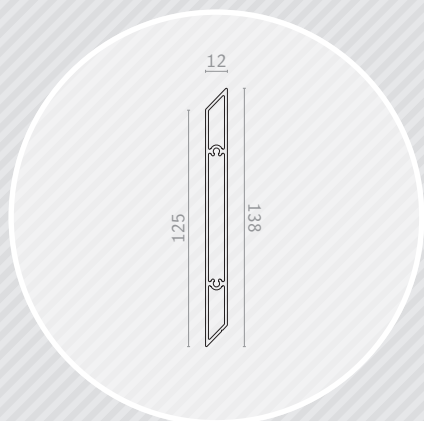

— RL125X12-B —

BRISE-SOLEIL FIXE

## Lame RL125x12-B

Section (mm)	138x12
Périmètre (mm)	286
Poids (gr/ml)	1336
Module d'inertie ix (cm <sup>4</sup> )	1,2
Module d'inertie iy (cm <sup>4</sup> )	77,6
Portée max. à 30° (mm)	1800 *
Portée max. à 45° (mm)	1800 *

\* Calculé selon une pression de 1050 Pa (pression extrême en zone 2 / altimétrie inférieure à 10 m).  
Pour toutes autres pressions, nous consulter.

POSE | PAR FOURCHETTES SPEED FIX

Le profil porteur est défini selon étude (ép. et matériau).

Les longueurs standards de lame sont de 4000, 5000 et 6000 mm (autres longueurs, sur demande).