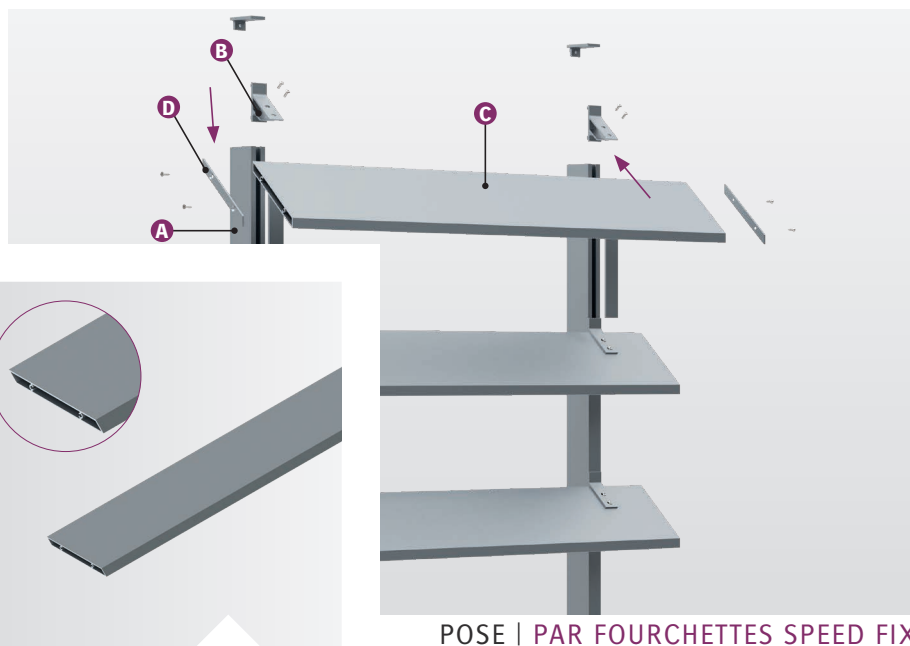

POSE | PAR FOURCHETTES SPEED FIX

COMPOSITION

Le brise-soleil Recti'Ligne avec un système de pose par Speed Fix est composé de :

- › A) Profils porteurs avec entretoises et bouchons : TR20x50, TR50x50 et TR80x50 ;
- › B) Supports de lames : Speed Fix à 30° ou 45° ;
- › C) Lames de forme trapézoïdale : RL125x12-B ;
- › D) Embouts de fermeture.

Le profil porteur est défini selon étude (ép. et matériau).

Les longueurs standards de lame sont de 4000, 5000 et 6000 mm (autres longueurs, sur demande).

MISE EN ŒUVRE

Le système de pose par Speed Fix vous permet une mise en œuvre simple et rapide de votre brise-soleil :

- › Les embouts de fermeture sont à visser aux extrémités des lames ;
- › Les profils porteurs équipés des supports de lames Speed Fix (livrés montés) sont à fixer sur la façade ;
- › Les entretoises sont à clipser sur les profils porteurs pour cacher la vis fixation ;
- › Les lames sont à percer et à riveter dans les supports de lames Speed Fix (rivets thermolaqués fournis) ;
- › Assemblage à la charge du client.

Les Speed Fix peuvent être livrés sans profils porteurs pour fixation directement sur façade.

MATÉRIAU

- › Aluminium 6060 T6, extrudé (N 573-3).

FINITION

- › Thermolaquage suivant nuancier RAL (60-80 microns) ;
- › Thermolaquage imitation bois (60-80 microns) ;
- › Anodisé (20 microns).

Nos finitions sont certifiées : Qualicoat, Seaside, Qualimarine, Qualideco, Qualanod...

Zone Actiparc Pôle Ouest | 4 Rue de Bruxelles | 49120 CHEMILLÉ-EN-ANJOU
Tél. : 02 41 30 45 45 | Mail : contact@tellierbrisesoleil.com

www.tellierbrisesoleil.com