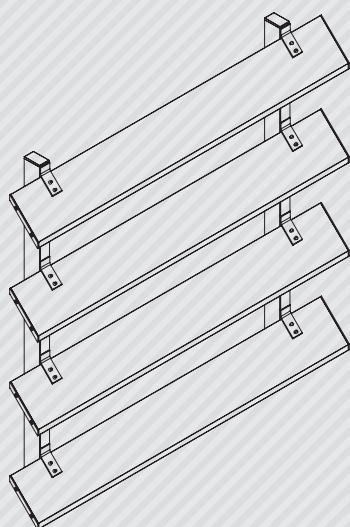

POSE | PAR FOURCHETTES SPEED FIX

COMPOSITION

Le brise-soleil Recti'Ligne avec un système de pose par Speed Fix est composé de :

- › A) Profils porteurs avec entretoises et bouchons : TR20x50, TR50x50 et TR80x50 ;
- › B) Supports de lames : Speed Fix à 30° ou 45° ;
- › C) Lames de forme trapézoïdale : RL125x12-B ;
- › D) Embouts de fermeture.

Le profil porteur est défini selon étude (ép. et matériau).

Les longueurs standards de lame sont de 4000, 5000 et 6000 mm (autres longueurs, sur demande).

MISE EN ŒUVRE

Le système de pose par Speed Fix vous permet une mise en œuvre simple et rapide de votre brise-soleil :

- › Les embouts de fermeture sont à visser aux extrémités des lames ;
- › Les profils porteurs équipés des supports de lames Speed Fix (livrés montés) sont à fixer sur la façade ;
- › Les entretoises sont à clipser sur les profils porteurs pour cacher la vis fixation ;
- › Les lames sont à percer et à riveter dans les supports de lames Speed Fix (rivets thermolaqués fournis) ;
- › Assemblage à la charge du client.

Les Speed Fix peuvent être livrés sans profils porteurs pour fixation directement sur façade.

MATÉRIAU

- › Aluminium 6060 T6, extrudé (N 573-3).

FINITION

- › Thermolaquage suivant nuancier RAL (60-80 microns) ;
- › Thermolaquage imitation bois (60-80 microns) ;
- › Anodisé (20 microns).

Nos finitions sont certifiées : Qualicoat, Seaside, Qualimarine, Qualideco, Qualanod...

Zone Actiparc Pôle Ouest | 4 Rue de Bruxelles | 49120 CHEMILLÉ-EN-ANJOU
Tél. : 02 41 30 45 45 | Mail : contact@tellierbrisesoleil.com

www.tellierbrisesoleil.com